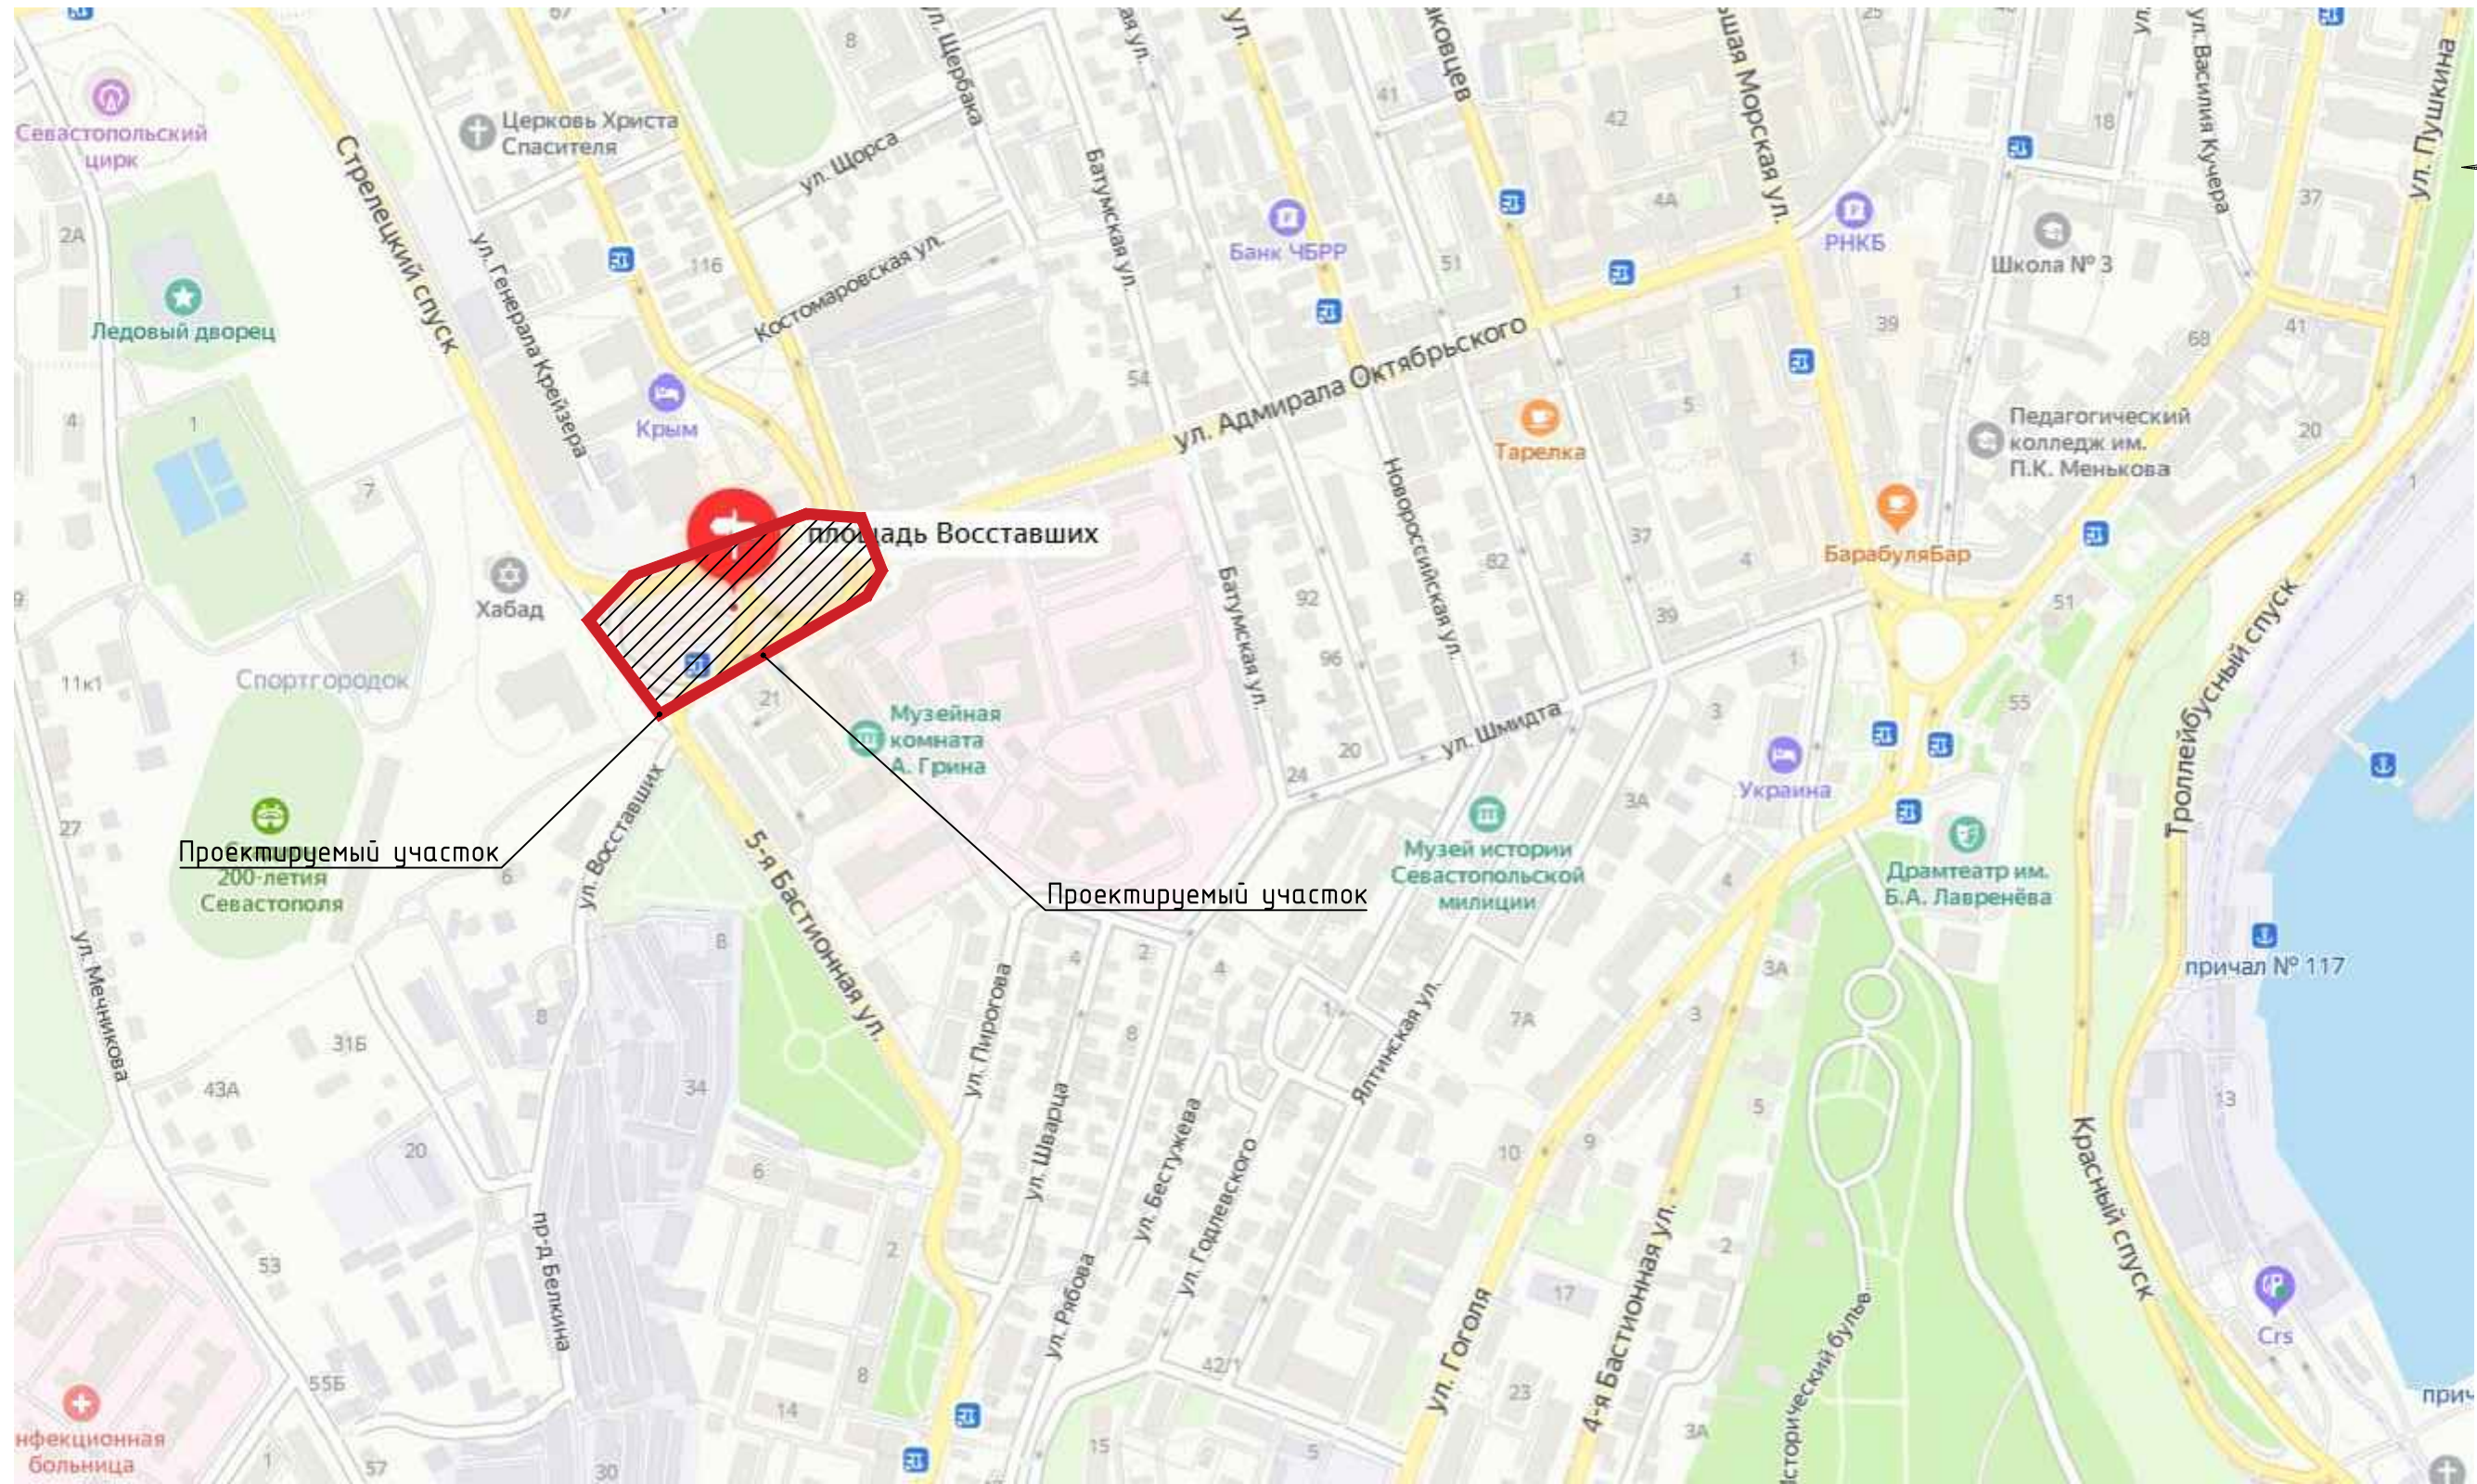

Ситуационный план

						Капитальный ремонт зеленой зоны в районе пл. Восставших перед зданием УМВД по г. Севастополю			
Изм.	Кол.уч.	Лист.	№ док	Подп.	Дата	Эскизные решения	Стадия	Лист	Листов
	Архитектор	Саморай А.И.		<i>[Signature]</i>	12.20.		Э.П.	2	
	ГАП	Кузьменко Г.С.		<i>[Signature]</i>	12.20.	Ситуационный план